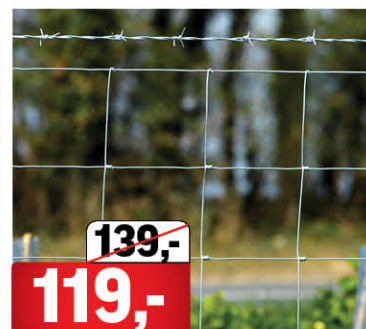

Оградна мрежа FORESTRY
Тип 150/13/15 (Light)
Водещи телове - Ø2.0 мм (якост 500 N/мм²)
Междинни телове - Ø1.6 мм
Н=1.50 м, L=50 м
Код: 08056955

~~139,-~~
119,-