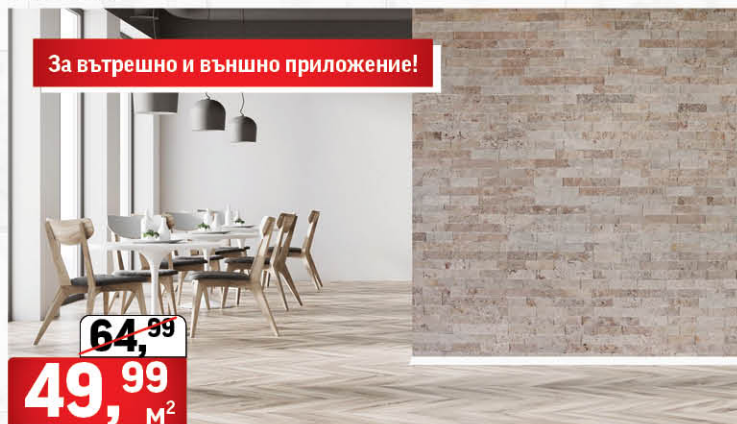

~~64,99~~
49,99 / м²

Облицовка от естествен камък NATIMUR Classic In/Out
Код: 18144451

За вътрешно и външно приложение!