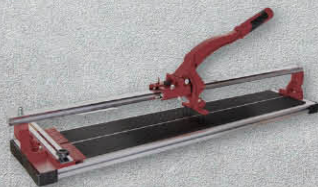

МАШИНА ЗА ПЛОЧКИ ПРОФ. RD-TC31

- Макс. дълб. рязане: 800 mm
- Работен плот: 800 mm