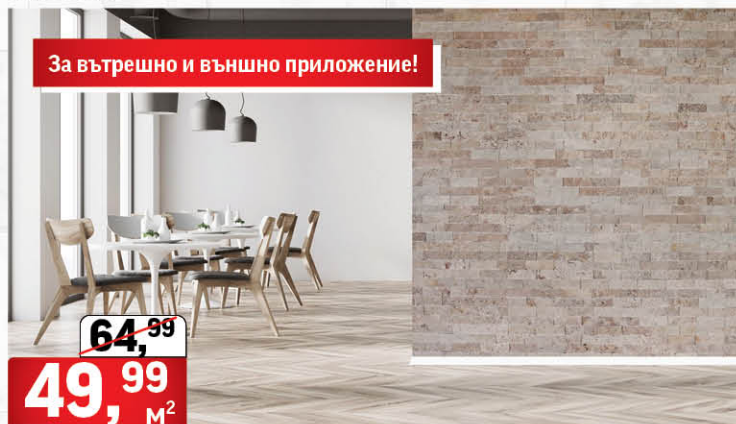

Облицовъчни плочи Vista Ivory In
Код: 04010760

~~64,99~~
49,99
M²

За вътрешно и външно приложение!