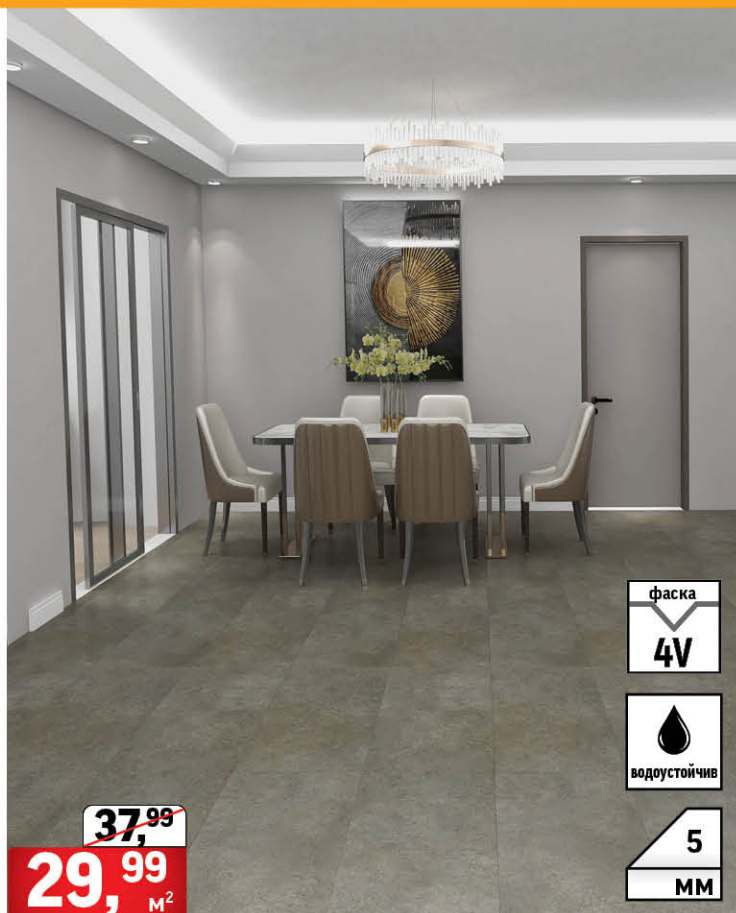

ЛАМИНИРАН ПАРКЕТ

~~37,99~~
29,99 М²

фаска
4V

водоустойчив

5
ММ