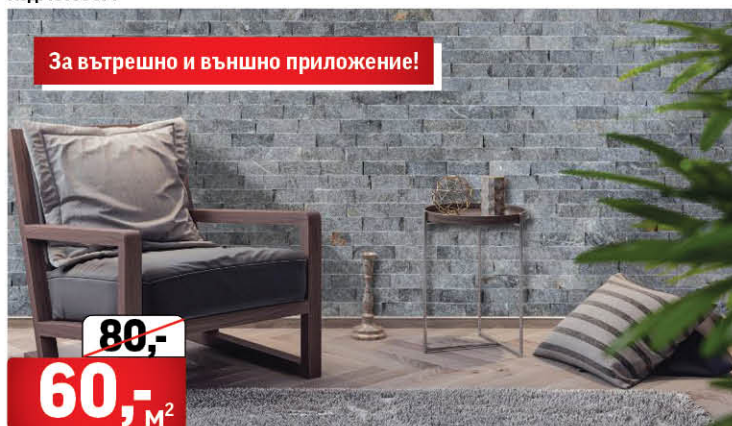

Облицовъчни плочи Oslo Grey In
Код: 18103571

За вътрешно и външно приложение!

~~80,-~~
60,- / м²