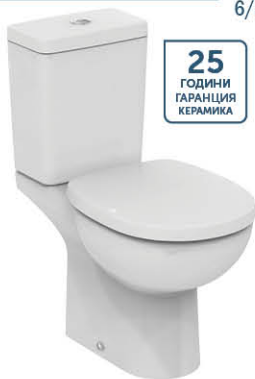

~~30,99~~
24,99
за един глидер

Алуминиев радиатор Helyos
Мощност: 194 W /на глидер/
Дълбочина: 95 мм; Височина: 677 мм
Междино разстояние: 600 мм
Ширина: 80 мм
Код: 21149542

~~72,99~~
54,99

Лира за баня
Материал: стомана
Размери: 40x80 см
Код: 23627789