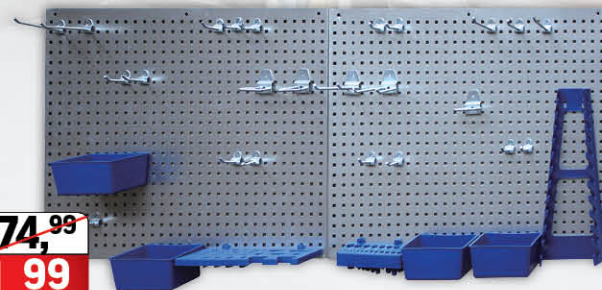

~~74,99~~

54,99

Стена за инструменти метална Profi+

Размер: 554x455 мм - 2 бр; 34 части
Код: 05035557