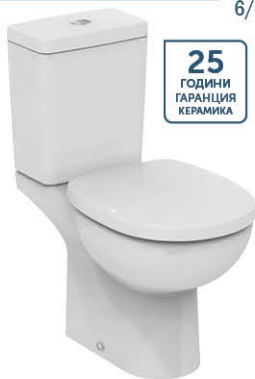

25 ГОДИНИ ГАРАНЦИЯ КЕРАМИКА

WC КОМПЛЕКТ Connect Classic

- Тоалетна чиния с хоризонтално оттичане
- Казанче Connect Cube, 6/3 L, долно водоподаване
- Тоалетна седалка с плавно затваряне и Easy Take Off крепежи, дуропласт
- Монтажен комплект

Код: 07129704

~~339,-~~
289,-