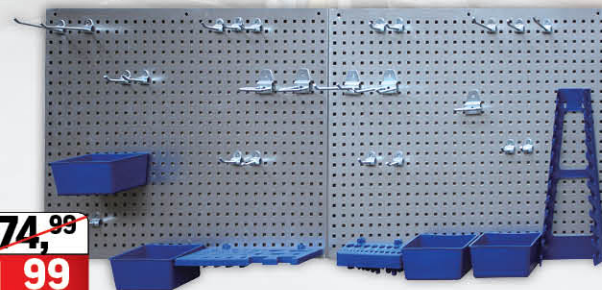

~~74,99~~
54,99

Стена за инструменти метална Profi+

Размер: 554x455 мм - 2 бр; 34 части
Код: 05035557