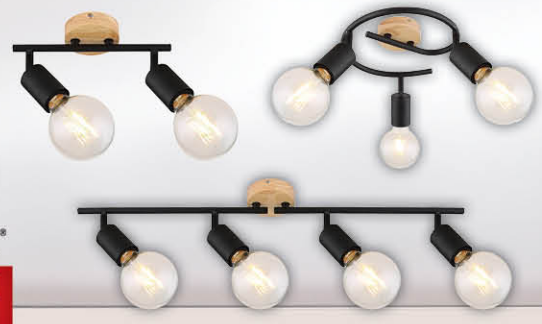

до-26%

rabalux®
от **21,99**

Серия спотове Pablo, E27, метал - черен и дърво
Код: 12065691 - единица - ~~29.99~~ - 21.99 лв; Код: 12065684 - двойка - ~~46.99~~ - 36.99 лв
Код: 12065677 - тройка - ~~69.99~~ - 59.99 лв; Код: 12065660 - четворка - ~~76.99~~ - 66.99 лв
* в цената не са включени крушки