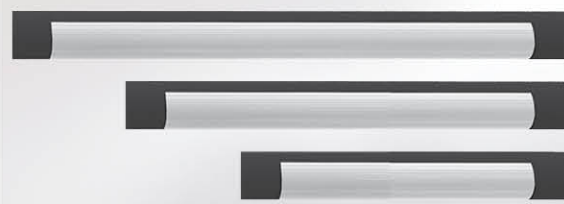

ОТ **11,99**

LED шини Batten
Неутрална светлина - 4000K,
цвят - черен, различни ватажи и дължини
Код: 12079179 - 18W 2000Lm 60 см - ~~14,99~~ - **11,99** лв
Код: 12079186 - 27W 3000Lm 90 см - ~~16,99~~ - **14,99** лв
Код: 12079193 - 36W 4000Lm 120 см - ~~24,99~~ - **19,99** лв