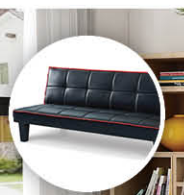

до -22%

Покривка битова, червена
Код: 14186691 - 120x150 см - ~~53,99~~ - 43,99 лв
Код: 14186707 - 150x150 см - ~~66,99~~ - 54,99 лв
Код: 14186714 - 220x150 см - ~~83,99~~ - 64,99 лв

~~289,-~~
229,-

Диван бежов Mirano
Разтегателен диван
с размери: 178x73x69 см
Площ за сън: 178x86x39 см
Материал: дамаска
Код: 17452878