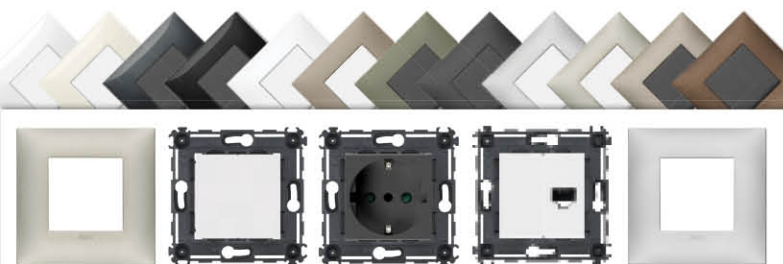

▶ **НОВИ КЛЮЧОВЕ ЗА БОЙЛЕР 32A**

▶ **NEVE UP.**

Чудесен избор за всяко жилищно, хотелско и офис пространство.

От гланцови основни, до матови и метални покрития - 12 цвята за комбиниране с механизми в бяло и графит и за стил Total Look