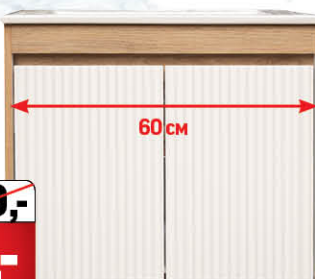

~~549,-~~

379,-

Мебел за баня Пескара

Материал: PVC
Размери: 61x45x50 см
Код: 07185175

-100 лв.